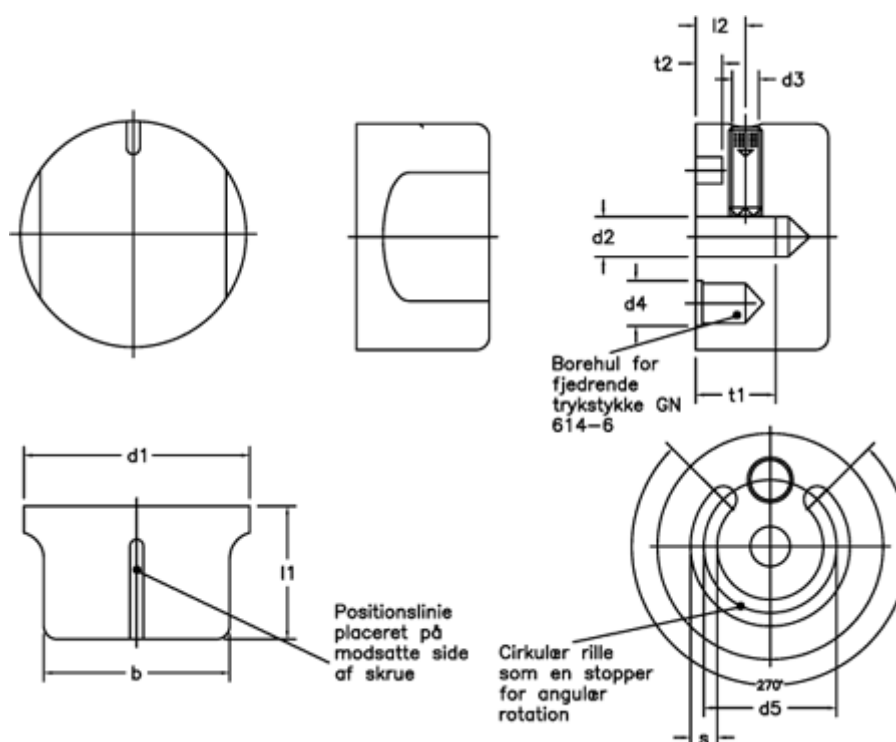

Article number: 20524172

Description: E+G Control knob
GN 729-34-B6

Measures

$b = 28$	$s = 4$
$d1 = 34$	$t1 \text{ min.} = 14$
$d2 = B6$	$t2 = 4$
$d3 = M5$	
$d4 = 6$	
$d5 = 20$	
$l1 = 20$	
$l2 = 7.5$	